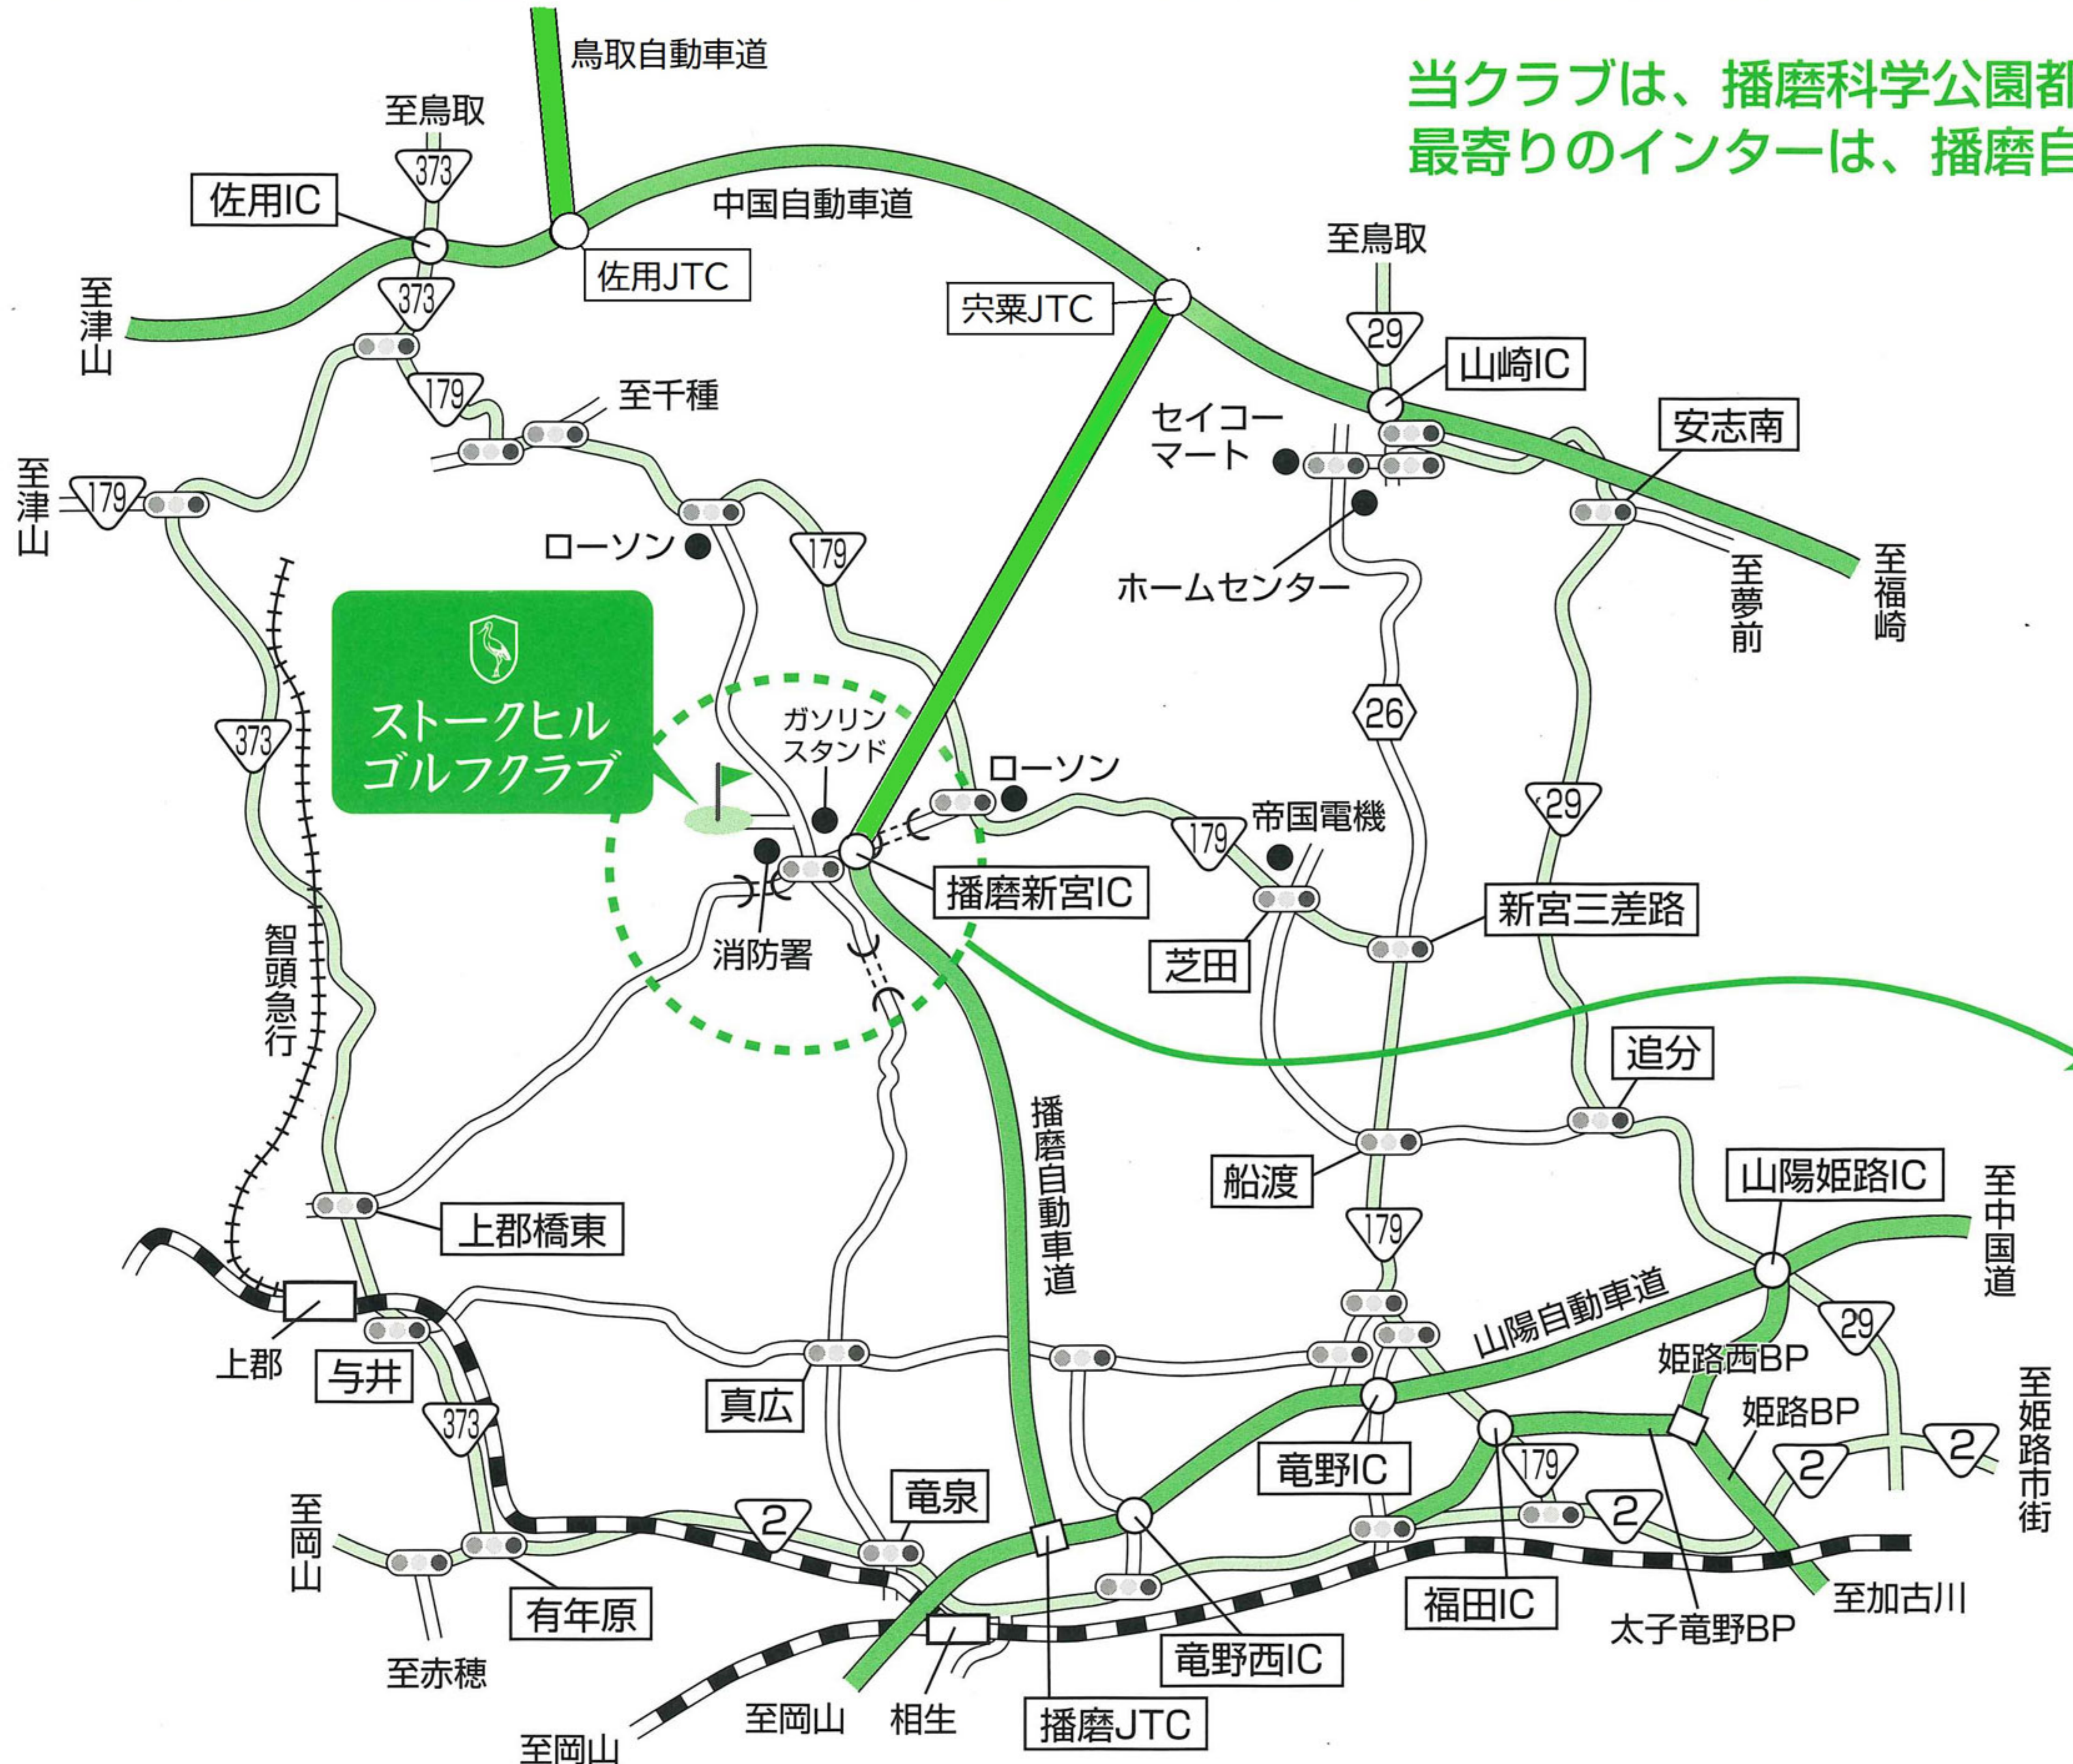

# ストークヒルゴルフクラブ 道路案内図

Stork Hill Golf Club

兵庫県赤穂郡上郡町光都1-25-1

TEL0791(58)0109 FAX0791(58)0117

URL <http://www.storkhill.com>

当クラブは、播磨科学公園都市（テクノポリス）内にございます。  
最寄りのインターは、播磨自動車道「播磨新宮IC」です。

「テクノ中央」交差点よりストークヒルゴルフクラブまで約500m